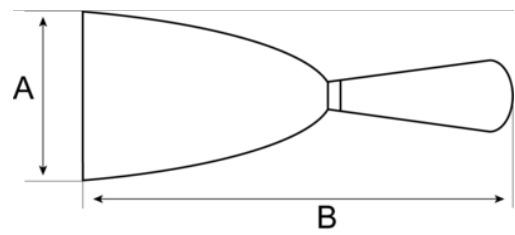

2161

Spachtel mit Edelstahlklinge und 2-Komponenten-Griff

PRODUKTDDETAILS

- Klinge aus hochfestem Edelstahl
- 1,5 mm Stärke / 0,5 mm an der Spitze
- Polierte, spiegelglatte Klinge
- Hinterlässt kein Rostspuren an der Wand
- Griffmaterialien Polypropylen und Elastomer in Kombination, liegt gut in der Hand für ermüdungsfreies Arbeiten
- Mit Aufhängeöse
- Hervorragende Flexibilität mit Blatt aus hochwertigem Edelstahl
- Polierte und lackierte Klinge für eine längere Lebensdauer
- Komfortabler 2-Komponenten-Griff für optimalen Halt
- Mit Aufhängeöse

Follow the Fish!

PRODUKTEIGENSCHAFTEN

Produkt	A	B	
216100040	40 mm	215 mm	50 g
216100060	60 mm	215 mm	76 g
216100080	80 mm	215 mm	70 g
216100100	100 mm	215 mm	70 g
216100120	120 mm	215 mm	70 g