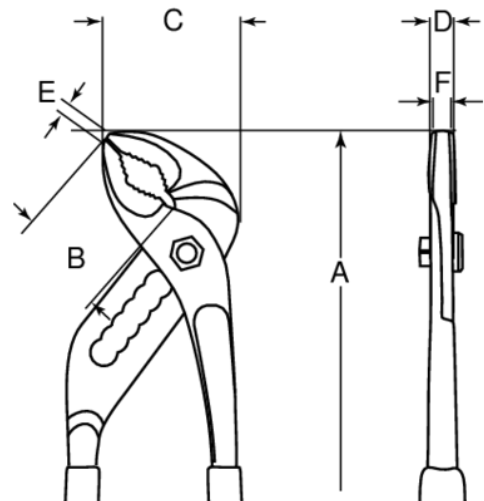

7223-7225

Wasserpumpenzange mit Gleitgelenk, brüniert

PRODUKTDDETAILS

- Wasserpumpenzange mit Zwei-Komponenten-Griffen
- Robustes Gleitgelenk und schlanke Form
- Hochleistungs-Stahllegierung
- Zwei-Komponenten-Griff für optimalen Haltekomfort
- Brüniert, rostschutzbehandelt
- Einfache Einstellung anhand des Knopfes
- Eine gerade Backe und eine Backe mit Aussparung mit selbstklemmendem Handgriff
- Robuster Metallrahmen
- Kein Einklemmen von Fingern
- Komfortabler Zwei-Komponenten-Griff für hervorragenden Halt
- Einfache Handhabung dank des selbstklemmenden Handgriffs
- Schlanke Backen für das Arbeiten an schwer zugänglichen Stellen

Follow the Fish!

PRODUKTEIGENSCHAFTEN

Produkt		A	B	C	D	E	F		
7223	16	200 mm	25 mm		15 mm	6 mm	6 mm	45 mm	216 g
7224	22	250 mm	40 mm		15 mm	8 mm	7 mm	63 mm	354 g
7225	25	300 mm	50 mm		15 mm	8 mm	7 mm	70 mm	443 g
7223IP	16	200 mm	25 mm	40 mm	15 mm	6 mm	6 mm	45 mm	216 g
7224IP	22	250 mm	40 mm	50 mm	15 mm	8 mm	7 mm	63 mm	354 g
7225IP	25	300 mm	50 mm	55 mm	15 mm	8 mm	7 mm	70 mm	443 g