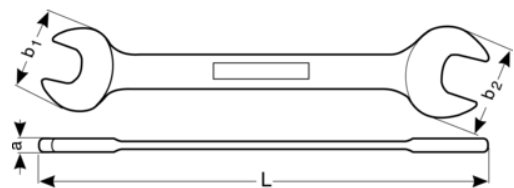

6Z

Doppelmaulschlüssel, Zoll, verchromt

PRODUKTDDETAILS

- Patentierte U-förmige Ausführung
- Maulstellung 15° mit dünnem Kopf für bessere Zugänglichkeit
- Größere und einseitige Größenmarkierung für leichte Identifikation
- Verchromte Micro-Matt-Ausführung mit hochwertiger Oberfläche
- Hochleistungs-Stahllegierung
- Geprüft nach: ISO 691, ISO 1085, ISO 10102 und ISO 3318
- U-förmiger Schaft sorgt für höheren Komfort
- Maulstellung 15° für verbesserte Zugänglichkeit
- Weniger Verschleiß des Befestigungselements aufgrund der großen Kontaktfläche des Mauls
- Optimierte Identifizierung durch gut lesbare Einprägung