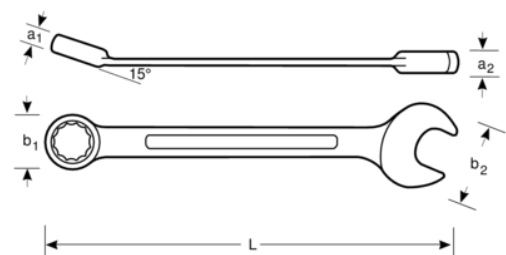

10RM

Knarren-Ring-Maulschlüssel, kurze Ausführung, metrisch, verchromt

PRODUKTDDETAILS

- Maulstellung 15° mit dünnem Kopf für bessere Zugänglichkeit
- 5° Rückschwenkwinkel
- Umschalthebel für schnelle Richtungsänderung
- Größere und beidseitige Größenmarkierung zur leichteren Identifikation
- Knarrenfunktion im Ringende für schnelleres Arbeiten mit optimaler Leistung
- Doppelsechskant mit Dynamic-Drive™-Profil sorgt für längere Lebensdauer der Schrauben und Muttern
- Verchromte Micro-Matt-Ausführung mit hochwertiger Oberfläche
- Hochleistungs-Stahllegierung
- Kompaktes, umschaltbares Getriebe erlaubt die Richtungsänderung ohne Abnehmen des Schlüssels
- Optimierte Produktivität auch in schwer zugänglichen Bereichen
- Schnelleres Arbeiten bei optimaler Leistung
- Geprüft nach: ISO 3318 und DIN 3113

Follow the Fish!

PRODUKTEIGENSCHAFTEN

Produkt		L	a2	a1	b1	b2	 g
10RM-8	8 mm	90 mm	6.5 mm	4.0 mm	16.6 mm	16.7 mm	25 g
10RM-10	10 mm	95 mm	7.3 mm	4.8 mm	20 mm	20.8 mm	35 g
10RM-13	13 mm	108 mm	8.6 mm	5.8 mm	24.7 mm	27.1 mm	63 g
10RM-14	14 mm	115 mm	9 mm	0.6.4 mm	27 mm	29 mm	75 g
10RM-17	17 mm	127 mm	10.3 mm	7.2 mm	31.8 mm	35.5 mm	113 g
10RM-19	19 mm	139 mm	11.2 mm	8.2 mm	33.8 mm	39.7 mm	143 g