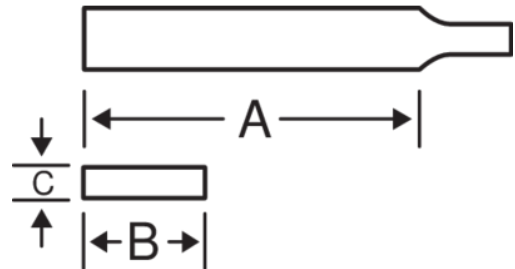

166/167-12

Flache Kettensägefeile ohne Heft

PRODUKTDDETAILS

- Packung mit 12 Feilen ohne Heft
- Zum Feilen tiefer Zahnzwischenräume bei Sägeketten und zum Schärfen der Blätter von Heckenscheren
- Parallele, flache Oberflächen mit runden, ungehauenen Kanten
- Industrieverpackung, ohne Heft

PRODUKTEIGENSCHAFTEN

Produkt	A	A	B	B	C	C			
166-6-16-2.5-12	150 mm	6 in	16 mm	5/8 in	2.5 mm	3/32 in	3	48 g	1.7 oz
167-8-21-3.2-12	200 mm	7-3/4 in	21 mm	13/16 in	3.2 mm	1/8 in	1	94 g	3.3 oz

Follow the Fish!