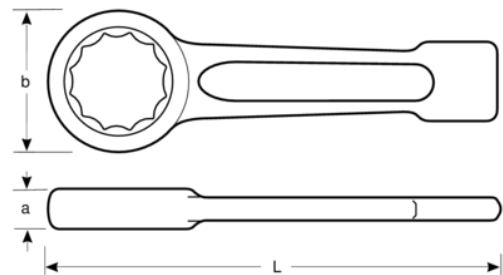

7444SG-M-27

**27 mm Schlag-Ringschlüssel,
180 mm**

PRODUKTDDETAILS

- Mit kurzem, starken Profilschaft und Schlagende für schwerste Beanspruchung
- Schlagende für schwerste Beanspruchung
- Stahlgrau
- Spezialstahl
- Mit kurzem, starken Profilschaft
- Doppelsechskant-Profil
- Geprüft nach: DIN 7444

PRODUKTEIGENSCHAFTEN

Produkt		L	a	B	
7444SG-M-27	27 mm	180 mm	16 mm	46 mm	295 g

Follow the Fish!