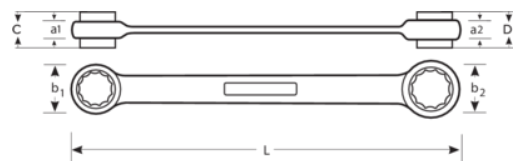

S4RM-16-19
16-19-mm-Knarren-Ringschlüssel,
verchromt, 230 mm

PRODUKTDDETAILS

- Umschalthebel für schnelle Richtungsänderung
- Doppelsechskant mit Dynamic-Drive™-Profil sorgt für längere Lebensdauer der Schrauben und Muttern
- Mattverchromte Oberfläche für hohe Qualität und Rostschutz
- Hochleistungs-Stahllegierung
- Schnelleres Drehen des Befestigungselements durch die Knarrenfunktion
- Vier Größen pro Schlüssel, ein Einzelschlüssel kann für vier verschiedene Schraubengrößen genutzt werden
- 5° Rückschwenkwinkel für Arbeiten in beengten Bereichen
- Einfache Umschaltung mit nur einer Schalterbetätigung

Follow the Fish!

PRODUKTEIGENSCHAFTEN

Produkt		L	a1	a2	b1	b2	C	D	
S4RM-16-19	16x17 18x19 mm	230 mm	20.3 mm	22.2 mm	31.7 mm	34.2 mm	20.2 mm	21.9 mm	240 g