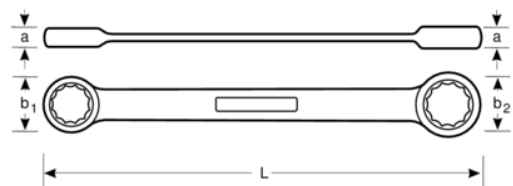

S4RM-12-15
12-15-mm-Knarren-Ringschlüssel,
verchromt, 191 mm

PRODUKTDDETAILS

- Umschalthebel für schnelle Richtungsänderung
- Doppelsechskant mit Dynamic-Drive™-Profil sorgt für längere Lebensdauer der Schrauben und Muttern
- Mattverchromte Oberfläche für hohe Qualität und Rostschutz
- Hochleistungs-Stahllegierung
- Schnelleres Drehen des Befestigungselements durch die Knarrenfunktion
- Vier Größen pro Schlüssel, ein Einzelschlüssel kann für vier verschiedene Schraubengrößen genutzt werden
- 5° Rückschwenkwinkel für Arbeiten in beengten Bereichen
- Einfache Umschaltung mit nur einer Schalterbetätigung

Follow the Fish!

PRODUKTEIGENSCHAFTEN

| Produkt | L | a1 | a2 | b1 | b2 |  |
|-------------------|----------|-----------|-----------|-----------|-----------|---|
| S4RM-12-15 | 191 mm | 17.3 mm | 18.1 mm | 27.3 mm | 30.3 mm | 150 g |