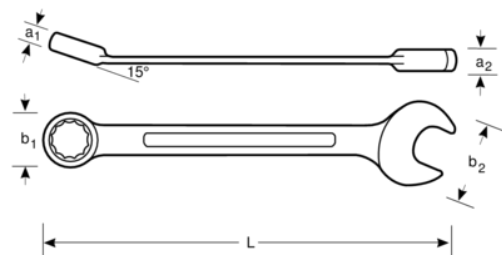

1RM-11

**11-mm-Knarren-Ring-Maulschlüssel,
verchromt, 165 mm**

PRODUKTDDETAILS

- Maulstellung 15° mit dünnem Kopf für bessere Zugänglichkeit
- Ringseite 15° abgewinkelt
- 5° Rückschwenkwinkel
- Umschalthebel für schnelle Richtungsänderung
- Größere und beidseitige Größenmarkierung zur leichteren Identifikation
- Knarrenfunktion im Ringende für schnelleres Arbeiten mit optimaler Leistung
- Doppelsechskant mit Dynamic-Drive™-Profil sorgt für längere Lebensdauer der Schrauben und Muttern
- Verchromte Micro-Matt-Ausführung mit hochwertiger Oberfläche
- Hochleistungs-Stahllegierung
- Knarrenfunktion im Ringende für schnelleres Arbeiten
- 5° Rückschwenkwinkel für Arbeiten in beengten Bereichen
- Normen: ISO 1711-1 und DIN 3113

Follow the Fish!

PRODUKTEIGENSCHAFTEN

Produkt		L	a1	a2	b1	b2	
1RM-11	11 mm	165 mm	7.7 mm	5.6 mm	21.8 mm	23 mm	67 g