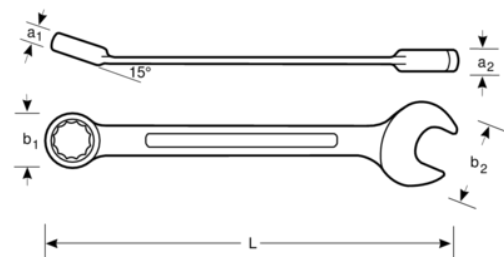

**1RM-7**  
**7-mm-Knarren-Ring-Maulschlüssel,**  
**verchromt, 140 mm**

## PRODUKTDDETAILS

- Maulstellung 15° mit dünnem Kopf für bessere Zugänglichkeit
- Ringseite 15° abgewinkelt
- 5° Rückschwenkwinkel
- Umschalthebel für schnelle Richtungsänderung
- Größere und beidseitige Größenmarkierung zur leichteren Identifikation
- Knarrenfunktion im Ringende für schnelleres Arbeiten mit optimaler Leistung
- Doppelsechskant mit Dynamic-Drive™-Profil sorgt für längere Lebensdauer der Schrauben und Muttern
- Verchromte Micro-Matt-Ausführung mit hochwertiger Oberfläche
- Hochleistungs-Stahllegierung
- Knarrenfunktion im Ringende für schnelleres Arbeiten
- 5° Rückschwenkwinkel für Arbeiten in beengten Bereichen
- Normen: ISO 1711-1 und DIN 3113

## PRODUKTEIGENSCHAFTEN

Produkt		<b>L</b>	<b>a1</b>	<b>a2</b>	<b>b1</b>	<b>b2</b>	
<b>1RM-7</b>	7 mm	140 mm	6.5 mm	4.6 mm	16.6 mm	16.7 mm	35 g