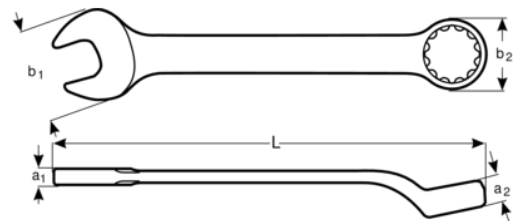

**1952M-13**

**Gekröpfter 13-mm-Ring-  
Maulschlüssel, verchromt, 175 mm**

## PRODUKTDDETAILS

- Maulstellung 15° mit dünnem Kopf für bessere Zugänglichkeit
- Ringseite 15° abgewinkelt
- SB = SB-Verpackung
- Doppelsechskant mit Dynamic-Drive™-Profil sorgt für längere Lebensdauer der Schrauben und Muttern
- Verchromte Micro-Matt-Ausführung mit hochwertiger Oberfläche
- Hochleistungs-Stahllegierung
- Komfortable Handhabung durch patentierte U-förmige Schaftausführung
- Optimierte Identifizierung durch gut lesbare Einprägung
- Normen: ISO 691, ISO 7738, ISO 3318, ISO 1711-1 und DIN 3113

## PRODUKTEIGENSCHAFTEN

Produkt		<b>L</b>	<b>a1</b>	<b>a2</b>	<b>b1</b>	<b>b2</b>	
<b>1952M-13</b>	13 mm	175 mm	5.4 mm	9.6 mm	30 mm	20 mm	77 g