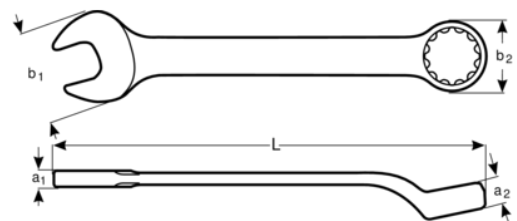

1952M-11

**Gekröpfter 11-mm-Ring-
Maulschlüssel, verchromt, 160 mm**

PRODUKTDDETAILS

- Maulstellung 15° mit dünnem Kopf für bessere Zugänglichkeit
- Ringseite 15° abgewinkelt
- SB = SB-Verpackung
- Doppelsechskant mit Dynamic-Drive™-Profil sorgt für längere Lebensdauer der Schrauben und Muttern
- Verchromte Micro-Matt-Ausführung mit hochwertiger Oberfläche
- Hochleistungs-Stahllegierung
- Komfortable Handhabung durch patentierte U-förmige Schaftausführung
- Optimierte Identifizierung durch gut lesbare Einprägung
- Normen: ISO 691, ISO 7738, ISO 3318, ISO 1711-1 und DIN 3113

Follow the Fish!

PRODUKTEIGENSCHAFTEN

Produkt		L	a1	a2	b1	b2	
1952M-11	11 mm	160 mm	4.8 mm	8.4 mm	26 mm	17.2 mm	52 g

Follow the Fish!