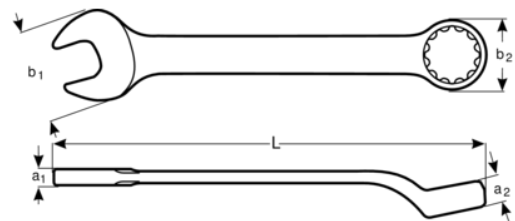

1952M-6
Gekröpfter 6-mm-Ring-
Maulschlüssel, verchromt,
110 mm

PRODUKTDDETAILS

- Maulstellung 15° mit dünnem Kopf für bessere Zugänglichkeit
- Ringseite 15° abgewinkelt
- SB = SB-Verpackung
- Doppelsechskant mit Dynamic-Drive™-Profil sorgt für längere Lebensdauer der Schrauben und Muttern
- Verchromte Micro-Matt-Ausführung mit hochwertiger Oberfläche
- Hochleistungs-Stahllegierung
- Komfortable Handhabung durch patentierte U-förmige Schaftausführung
- Optimierte Identifizierung durch gut lesbare Einprägung
- Normen: ISO 691, ISO 7738, ISO 3318, ISO 1711-1 und DIN 3113

Follow the Fish!

PRODUKTEIGENSCHAFTEN

Produkt		L	a1	a2	b1	b2	
1952M-6	6 mm	110 mm	3.8 mm	5.6 mm	16 mm	10.4 mm	15 g