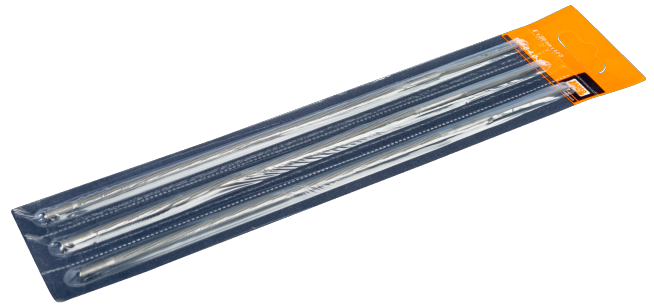

**168-8-4.0-3P**

**Runde Kettensägefeile 4 mm - 12 x 3  
Stk**

## PRODUKTDDETAILS

- Runde Kettensägefeile zum Schärfen der Zähne von Sägeketten
- Drei Stück auf wiederverwendbarer Skinkarte mit Perforationen zur problemlosen Einzelentnahme
- 12 Verpackungs-Einheiten à 3 Feilen (36 Feilen) in aufstellbarem Theken-Display Karton
- Runde Kettensägefeile zum Schärfen der Zähne von Sägeketten
- Fortschrittliche, effiziente Fertigungsverfahren und permanente Qualitätskontrollen garantieren zuverlässige Produkte von gleichbleibender Qualität

## PRODUKTEIGENSCHAFTEN

Produkt							
<b>168-8-4.0-3P</b>	200 mm	7-3/4 in	4.0 mm	5/32 in	3/8" RG	69 g	2.4 oz

**Follow the Fish!**