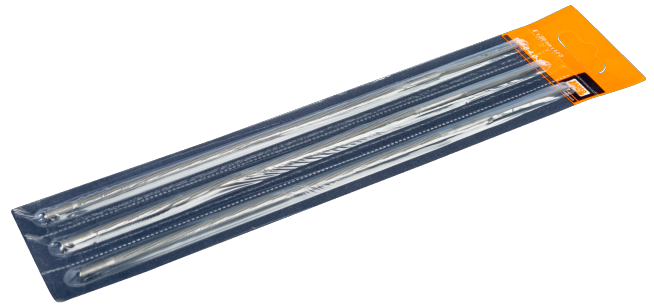

168-6-3.2-3P

**Runde Kettensägefeile 3.2 mm - 12 x
3 Stk**

PRODUKTDDETAILS

- Runde Kettensägefeile zum Schärfen der Zähne von Sägeketten
- Drei Stück auf wiederverwendbarer Skinkarte mit Perforationen zur problemlosen Einzelentnahme
- 12 Verpackungs-Einheiten à 3 Feilen (36 Feilen) in aufstellbarem Theken-Display Karton
- Runde Kettensägefeile zum Schärfen der Zähne von Sägeketten
- Fortschrittliche, effiziente Fertigungsverfahren und permanente Qualitätskontrollen garantieren zuverlässige Produkte von gleichbleibender Qualität

PRODUKTEIGENSCHAFTEN

Produkt							
168-6-3.2-3P	150 mm	5.29 in	3.2 mm	0.11 in	1/4"	39 g	1.38 oz

Follow the Fish!