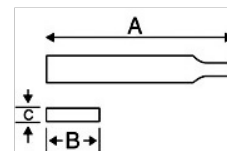

2-302-14-2-0

**Nadel-Dreikantfeile, Schlichthieb,
ohne Heft 140 mm**

PRODUKTDDETAILS

- Für feine Feil- und Polierarbeiten
- Wird verwendet von Graveuren, Feinmechanikern, Instrumentenmachern, Uhrmachern und Goldschmieden
- Form: Dreikantfeilen mit konisch zulaufendem Profil
- Hieb: 0 = Bastard, 1 = Halbschlicht, 2 = Schlicht, 4 = Doppelschlicht
- Dreikantprofil mit Doppelhieb
- Verpackung: 10 Stk. pro Kiste

Follow the Fish!

PRODUKTEIGENSCHAFTEN

Produkt	A	B			
2-302-14-2-0	140 mm	3,6 mm	38	2	6 g