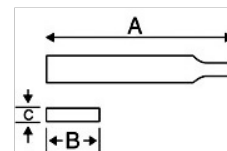

**2-301-14-2-0**

**Nadelfeile-Flachfeile, Schlichthieb,  
ohne Heft 140 mm**

## PRODUKTDDETAILS

- Für feine Feil- und Polierarbeiten
- Wird verwendet von Graveuren, Feinmechanikern, Instrumentenmachern, Uhrmachern und Goldschmieden
- Form: Oberflächen parallel, Kanten konisch zulaufend
- Hieb: 0 = Bastard, 1 = Halbschlicht, 2 = Schlicht
- Oberflächen mit Doppelhieb, Kanten mit Einhieb
- Verpackung: 10 Stk. pro Kiste

## PRODUKTEIGENSCHAFTEN

Produkt	A	B	C			
<b>2-301-14-2-0</b>	140 mm	4,8 mm	1,1 mm	38	2	6 g