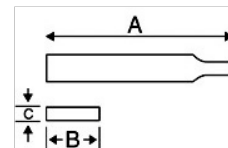

2-301-14-0-0

**Nadelfeile-Flachfeile, Bastardhieb,
ohne Heft 140 mm**

PRODUKTDDETAILS

- Für feine Feil- und Polierarbeiten
- Wird verwendet von Graveuren, Feinmechanikern, Instrumentenmachern, Uhrmachern und Goldschmieden
- Form: Oberflächen parallel, Kanten konisch zulaufend
- Hieb: 0 = Bastard, 1 = Halbschlicht, 2 = Schlicht
- Oberflächen mit Doppelhieb, Kanten mit Einhieb
- Verpackung: 10 Stk. pro Kiste

PRODUKTEIGENSCHAFTEN

Produkt	A	B	C			
2-301-14-0-0	140 mm	4,8 mm	1,1 mm	25	0	6 g

Follow the Fish!