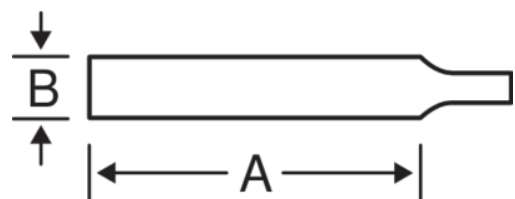

1-230-10-1-2

ERGO™ Rundfeile, Bastardhieb 250 mm

PRODUKTDDETAILS

- Das Feilenheft wurde im Zuge des ERGO™-Prozesses entwickelt, für mehr Bedienerfreundlichkeit bei minimaler Belastung
- Komfortabler Zwei-Komponenten-Griff für hervorragenden Halt
- Zum Ausfeilen von Löchern, großen Durchbrüchen und konkaven Oberflächen
- Form: Zur Spitze hin konisch zulaufend
- Hieb: 1 = Bastard, 2 = Halbschlicht, 3 = Schlicht
- Doppelhieb
- 4" und 6" spitz, 8" und länger halbspitz
- SB-Verpackung

Follow the Fish!

PRODUKTEIGENSCHAFTEN

Produkt	A	B			
1-230-10-1-2	250 mm	10 mm	9	1	183 g