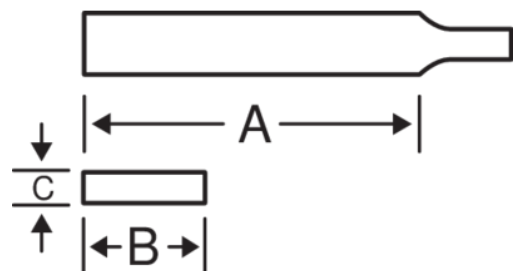

1-210-12-1-2

ERGO™ Halbrundfeile, Bastardhieb
300 mm

PRODUKTDDETAILS

- Das Feilenheft wurde im Zuge des ERGO™-Prozesses entwickelt, für mehr Bedienerfreundlichkeit bei minimaler Belastung
- Komfortabler Zwei-Komponenten-Griff für hervorragenden Halt
- Zum Feilen von konkaven und flachen Oberflächen
- Auch zum Entgraten geeignet
- Form: Kanten und Oberflächen konisch zulaufend
- 4" und 6" spitz, 8" und länger halbspitz
- Hieb: 1 = Bastard, 2 = Halbschlicht, 3 = Schlicht
- Oberflächen mit Doppelhieb, ungehauene Kanten
- Konisch zulaufende Form zum Feilen von Ecken und Winkeln an schwer erreichbaren Stellen
- SB-Verpackung

Follow the Fish!

PRODUKTEIGENSCHAFTEN

Produkt	A	B	C			
1-210-12-1-2	300 mm	30 mm	8,5 mm	7	1	480 g