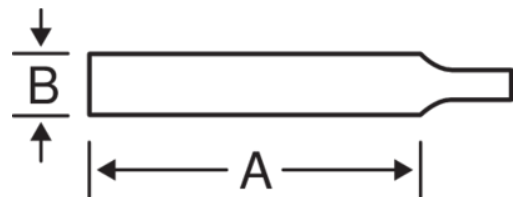

1-170-08-2-2

**ERGO™ -Dreikantfeile,
Halbschlichthieb, 200 mm**

PRODUKTDDETAILS

- Feilenheft entwickelt nach dem wissenschaftlichen ERGO™-Prozess, für maximalen Komfort bei geringstmöglicher Anstrengung
- Zum Entgraten und Feilen in Winkeln und einspringenden Ecken
- Form: Gleichseitiges Dreieck, zur Spitze hin konisch zulaufend
- Hieb: 1 = Bastard, 2 = Halbschlicht, 3 = Schlicht
- Oberflächen mit Doppelhieb
- Komfortabler 2-Komponenten-Griff für optimalen Halt
- Konisch zulaufende Oberflächen, ideal zum Planfeilen
- SB-Verpackung

Follow the Fish!

PRODUKTEIGENSCHAFTEN

Produkt	A	B			
1-170-08-2-2	200 mm	15.5 mm	15	2	203 g

Follow the Fish!