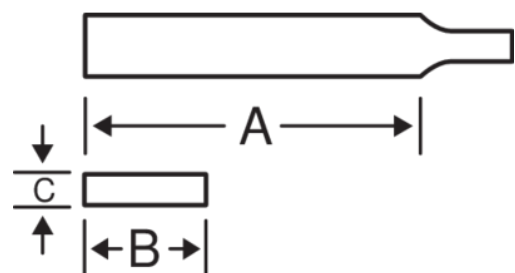

1-111-06-2-2

ERGO™ Räumfeile, Halbschlicht 150 mm

PRODUKTDDETAILS

- Das Feilenheft wurde im Zuge des ERGO™-Prozesses entwickelt, für mehr Bedienerfreundlichkeit bei minimaler Belastung
- Komfortabler Zwei-Komponenten-Griff für hervorragenden Halt
- Beispielsweise für das Feilen von schmalen Nuten und zum Einsatz an sehr engen Stellen
- Besonders geeignet für das Ausfeilen von Schlüsselbärten
- Form: Kanten konisch zulaufend, Oberflächen parallel
- Hieb: 2 = Halbschlicht
- Oberflächen mit Doppelhieb, Kante mit Einhieb
- SB-Verpackung

Follow the Fish!

PRODUKTEIGENSCHAFTEN

Produkt	A	B	C			
1-111-06-2-2	150 mm	15 mm	1.9 mm	17	2	65 g