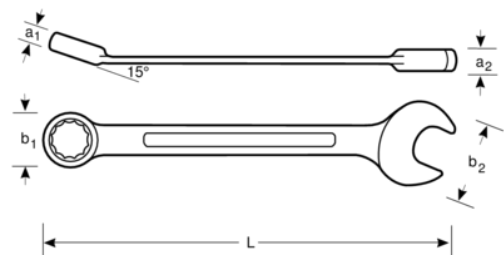

1RZ-15/16

**15/16" Knarren-Ring-Maulschlüssel
mit Chrom-Finish, 321 mm**

PRODUKTDDETAILS

- Maulstellung 15° mit dünnem Kopf für bessere Zugänglichkeit
- Ringseite 15° abgewinkelt für bessere Zugänglichkeit oder besseren Halt
- 5° Rückschwenkwinkel
- Umschalthebel für schnelle Richtungsänderung
- Größere und beidseitige Größenmarkierung zur leichteren Identifikation
- Knarrenfunktion im Ringende für schnelleres Arbeiten mit optimaler Leistung
- Doppelsechskant mit Dynamic-Drive™-Profil sorgt für längere Lebensdauer der Schrauben und Muttern
- Verchromte Micro-Matt-Ausführung mit hochwertiger Oberfläche
- Hochleistungs-Stahllegierung
- Knarrenfunktion im Ringende für schnelleres Arbeiten
- 5° Rückschwenkwinkel für Arbeiten in beengten Bereichen
- Geprüft nach: ISO 1711-1 und DIN 3113

Follow the Fish!

PRODUKTEIGENSCHAFTEN

Produkt		L	a2	a1	b1	b2	 g
1RZ-15/16	15/16 in	321 mm	14,5 mm	10 mm	46 mm	52,2 mm	475 g