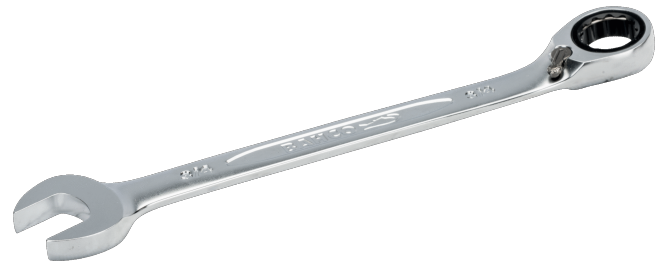

1RZ-15/16

**15/16" Knarren-Ring-Maulschlüssel
mit Chrom-Finish, 321 mm**

PRODUKTDDETAILS

- Maulstellung 15° mit dünnem Kopf für bessere Zugänglichkeit
- Ringseite 15° abgewinkelt für bessere Zugänglichkeit oder besseren Halt
- 5° Rückschwenkwinkel
- Umschalthebel für schnelle Richtungsänderung
- Größere und beidseitige Größenmarkierung zur leichteren Identifikation
- Knarrenfunktion im Ringende für schnelleres Arbeiten mit optimaler Leistung
- Doppelsechskant mit Dynamic-Drive™-Profil sorgt für längere Lebensdauer der Schrauben und Muttern
- Verchromte Micro-Matt-Ausführung mit hochwertiger Oberfläche
- Hochleistungs-Stahllegierung
- Knarrenfunktion im Ringende für schnelleres Arbeiten
- 5° Rückschwenkwinkel für Arbeiten in beengten Bereichen
- Geprüft nach: ISO 1711-1 und DIN 3113

Follow the Fish!

PRODUKTEIGENSCHAFTEN

Produkt		L	a2	a1	b1	b2	 g
1RZ-15/16	15/16 in	321 mm	14,5 mm	10 mm	46 mm	52,2 mm	475 g