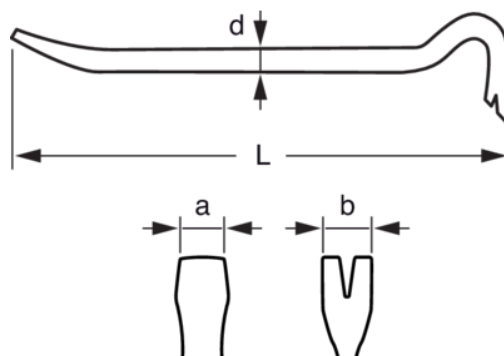

TAHWBB700

VLASTNOSTI VÝROBKU

Produkt	L	d	a	b	 g
TAHWBB700	680 mm	18 mm	31.5 mm	36 mm	1560 g

Follow the Fish!