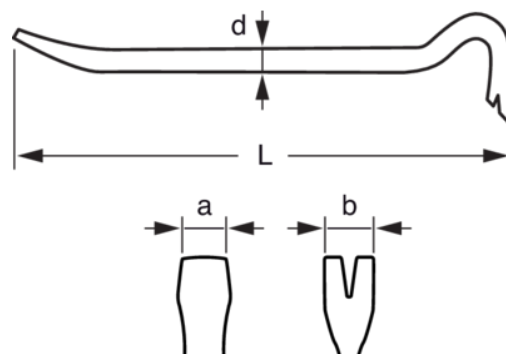

WBB700 Páčidlo Basic.

PODROBNOSTI O VÝROBKU

- Páčidlo Basic
- Zahnutý a rovná plochý konec
- Material C45
- Tepelně upraveno v oblasti tenkých konců páčidla
- Šestihranný profil tyčoviny

VLASTNOSTI VÝROBKU

Produkt	L	a	b	d	g
WBB700	680 mm	31.5 mm	36 mm	18 mm	1540 g

Follow the Fish!