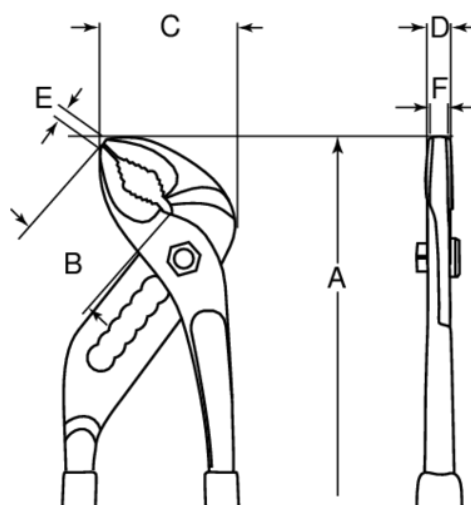

223 D Stavitelné kleště

PODROBNOSTI O VÝROBKU

- ISO 8976
- Černé provedení, ochrana proti korozi, rukojeti povlečeny PVC pro lepší komfort při uchopení
- Vysoce výkonná slitinová ocel
- Úchop čelistí je rovnoběžný ve všech pozicích až do maximálního otevření

VLASTNOSTI VÝROBKU

Produkt		A	B	C	D	E	F		
223 D	5	192 mm	25 mm	28 mm	7.5 mm	4.5 mm	7.5 mm	32 mm	185 g

Follow the Fish!