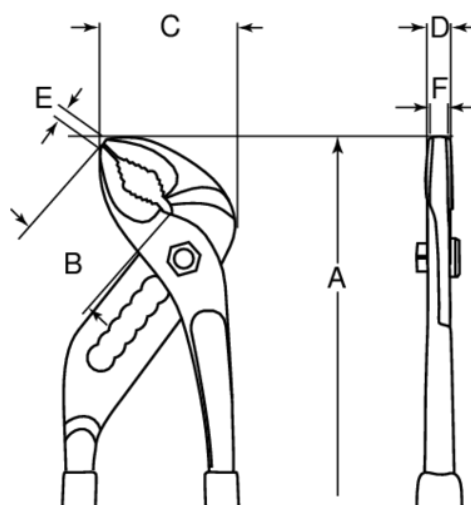

## 221 D Stavitelné kleště

### PODROBNOSTI O VÝROBKU

- ISO 8976
- Černé provedení, ochrana proti korozi, rukojeti povlečeny PVC pro lepší komfort při uchopení
- Vysoce výkonná slitinová ocel
- Úchop čelistí je rovnoběžný ve všech pozicích až do maximálního otevření

### VLASTNOSTI VÝROBKU

Produkt		A	B	C	D	E	F		
221 D	3	117 mm	16 mm	18 mm	5 mm	3 mm	5.0 mm	18 mm	60 g

Follow the Fish!