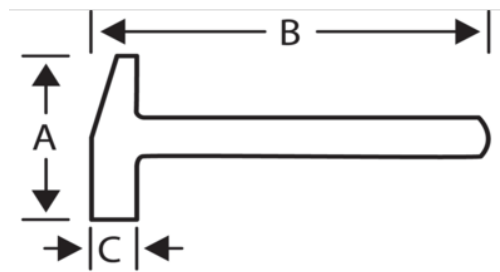

482
Nýtovací kladivo

PODROBNOSTI O VÝROBKU

- Nýtovací kladivo francouzského provedení pro práci s kovem
- Násada z prvotřídního pravého jasanu, s přímými vlákny, bez suků

VLASTNOSTI VÝROBKU

Produkt		A	B	C	
482-25	300 g	90 mm	300 mm	25 mm	340 g
482-28	400 g	93 mm	300 mm	27 mm	420 g
482-30	500 g	107 mm	300 mm	30 mm	550 g
482-35	800 g	114 mm	350 mm	35 mm	960 g
482-40	1000 g	125 mm	350 mm	38 mm	1240 g
482-45	1500 g	140 mm	380 mm	45 mm	1630 g