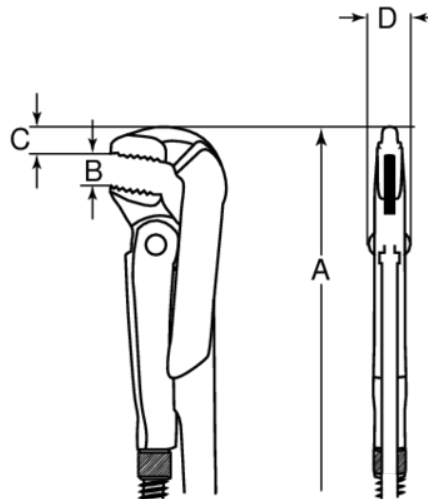

## DOW175 Univerzální hasák, 90°

### PODROBNOSTI O VÝROBKU

- Úchopová kapacita do 76 mm (3") a rozevření čelistí do 103 mm (4 1/10")
- Zápustkově kovaná ocel s indukčně tvrzenými zuby
- Povlak ze zeleného prášku
- DIN 5234

## VLASTNOSTI VÝROBKU

Produkt	<b>A</b>	<b>B</b>	<b>C</b>	<b>D</b>		
<b>DOW 175-1</b>	310 mm	40 mm	18 mm	15.5 mm	1 in	750 g
<b>DOW 175-11/2</b>	420 mm	55 mm	20 mm	17 mm	1 1/2 in	1350 g
<b>DOW 175-2</b>	560 mm	67 mm	25 mm	19 mm	2 in	2240 g
<b>DOW 175-3</b>	630 mm	103 mm	30 mm	28 mm	3 in	3030 g