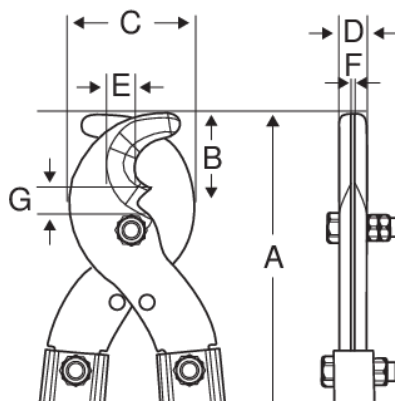

2620-80

Kleště na měděné kabely

PODROBNOSTI O VÝROBKU

- Kleště na kabely, pro stříhání hliníkových nebo měděných kabelů
- Povrchová úprava: Černé provedení, barveno epoxidem
- Materiál: slitinová ocel
- Pro maximální životnost nesmí být ostřitelné části čepelí nikdy používány na železné kovy
- Doporučená maximální kapacita: Hliník/měď o průměru 42 mm

VLASTNOSTI VÝROBKU

Produkt	A	B	C	D	E	F	G		
2620-80	800 mm	72 mm	80 mm	16 mm	22 mm	8 mm	72 mm	42 mm	3700 g

Follow the Fish!