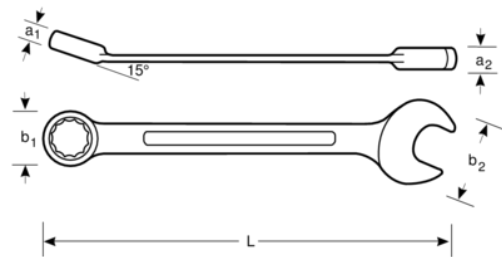

### PODROBNOSTI O VÝROBKU

- Očkoplochý klíč, both ends fit the same size of bolts a nuts
- Material: Copper Beryllium
- Nejiskřivý
- Anti-Magnetický a high corrosion resistance
- kováno v zápustce
- Vyrobeno dle DIN 3113
- Další informace o omezeních při použití nejiskřivých materiálů naleznete v příslušných certifikátech.