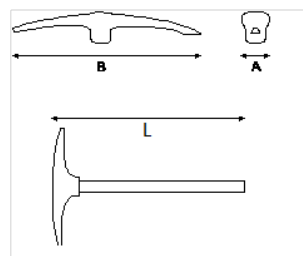

NS800 Nejiskřivý krumpáč

PODROBNOSTI O VÝROBKU

- Pick axe, Pro breaking do hard, rocky soil
- Material: AL-BR
- Nejiskřivý
- Další informace o omezeních při použití nejiskřivých materiálů naleznete v příslušných certifikátech.

VLASTNOSTI VÝROBKU

Produkt	A	B	L	
NS800-1100	48 mm	360 mm	910 mm	2160 g
NS800-1700	55 mm	385 mm	965 mm	2800 g
NS800-2000	55 mm	390 mm	965 mm	2890 g