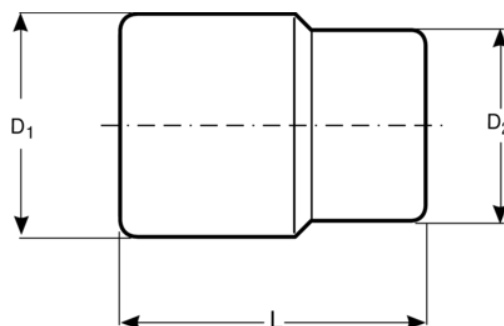

**BWTSP621**

**Nástrčné hlavice dlouhé Twist.**

#### PODROBNOSTI O VÝROBKU

- Hluboké nástrčné klíče
- Použití: Pro uvolnění poškozených matic a šroubů
- Speciální oblý profil na vnitřní straně povoluje nástrčnému klíči silný úchop poškozeného šroubu
- Nevhodný pro strojové operace

#### VLASTNOSTI VÝROBKU

Produkt			<b>D1</b>	<b>D2</b>	<b>L</b>	
<b>BWTSP621</b>	21 mm	1/2 in	27.1 mm	29.8 mm	50.0 mm	125 g

Follow the Fish!