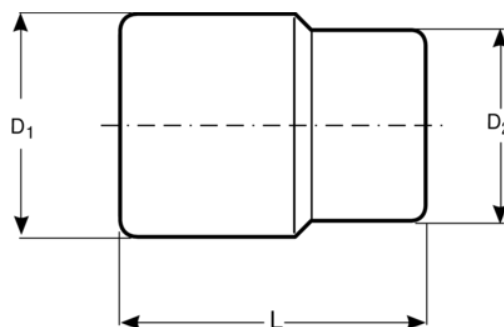

BWTSP1608 **Nástrčné klíče Twist.**

PODROBNOSTI O VÝROBKU

- Na uvolnění poškozených matic a šroubů a zvláště šroubů kol
- Speciálně kulatý profil vnitřní strany umožňuje nástrčnému klíči pevně uchopit a povolit poškozený šroub
- Nevhodné pro rázové utahování
- Povrch: černěno
- Material: vysoce pevnostní slitina oceli

Follow the Fish!

VLASTNOSTI VÝROBKU

Produkt			D1	D2	L	
BWTSP1608	8 mm	3/8 in	12 mm	17 mm	32 mm	25 g

Follow the Fish!