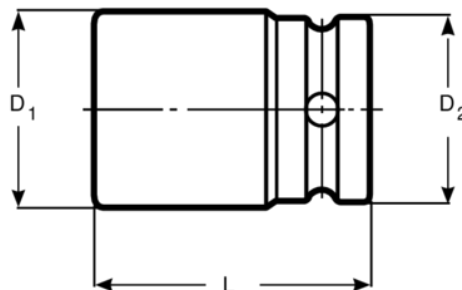

BHVIS95BPW9 Rázové nástrčné klíče BPW

PODROBNOSTI O VÝROBKU

- Speciální rázové nástrčné klíče na nápravy BPW
- Speciálně tvarovaný výstup s různými velikostmi na kapacitu náprav

VLASTNOSTI VÝROBKU

Produkt				D1	D2	L		
BHVIS95BPW9	3/4 in		95 mm	115 mm	45 mm	68 mm	9 to	2.1 kg