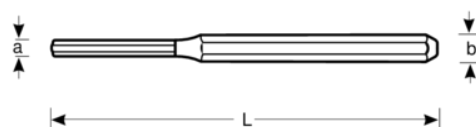

**SB-3732-4-125**

**Vyrážeč s plastovou rukojetí.**

#### PODROBNOSTI O VÝROBKU

- Vyrážeč s plastovou rukojetí
- Provedení: plně leštěný ocelový povrch s lesklým pochromováním
- Materiál: Vanadium Extra
- Prodejní balení na blistrové kartě

#### VLASTNOSTI VÝROBKU

Produkt	L	a	b	g
<b>SB-3732-4-125</b>	125 mm	4 mm	8.0 mm	60 g

**Follow the Fish!**