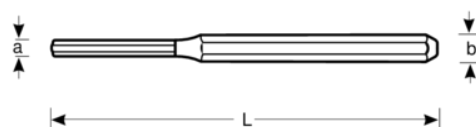

SB-3732-2.5-125

Vyrážeč s plastovou rukojetí.

PODROBNOSTI O VÝROBKU

- Vyrážeč s plastovou rukojetí
- Provedení: plně leštěný ocelový povrch s lesklým pochromováním
- Materiál: Vanadium Extra
- Prodejní balení na blistrové kartě

VLASTNOSTI VÝROBKU

Produkt	L	a	b	g
SB-3732-2.5-125	125 mm	2.5 mm	8.0 mm	60 g

Follow the Fish!