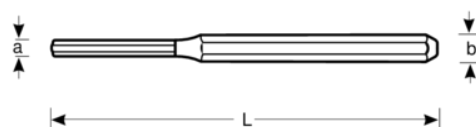

SB-3732-2-125

Vyrážeč s plastovou rukojetí.

PODROBNOSTI O VÝROBKU

- Vyrážeč s plastovou rukojetí
- Provedení: plně leštěný ocelový povrch s lesklým pochromováním
- Materiál: Vanadium Extra
- Prodejní balení na blistrové kartě

VLASTNOSTI VÝROBKU

Produkt	L	a	b	g
SB-3732-2-125	125 mm	2 mm	8.0 mm	60 g

Follow the Fish!