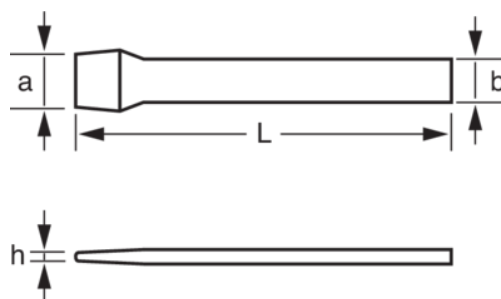

3750

Drážkovací sekáč.

PODROBNOSTI O VÝROBKU

- Provedení: Lakováno na měděnou barvu, bezpečnostní úderuvzdorná hlava
- Materiál: Vanadium extra
- Plochoovalný dřík

VLASTNOSTI VÝROBKU

Produkt	L	a	b	 g
3750	235 mm	26 mm	26x7 mm	310 g