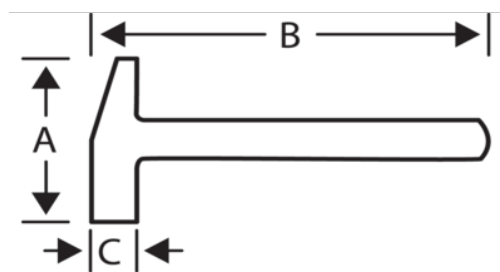

480-08

Kladivo Warrington.

PODROBNOSTI O VÝROBKU

- Kladivo Warrington
- Tradiční anglické truhlářské kladivo s křížovým nosem
- Násada z prvotřídního pravého ořechového dřeva, s přímými vlákny, bez suků

VLASTNOSTI VÝROBKU

Produkt		A	B	C	
480-08	230 g	104 mm	310 mm	24 mm	380 g

Follow the Fish!