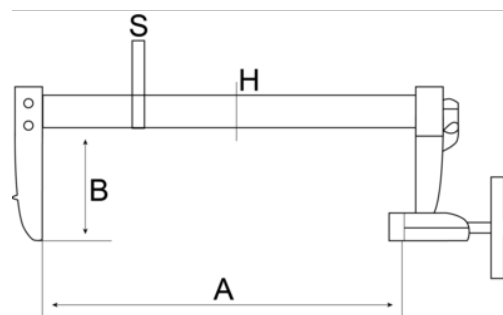

306908000
Svērka.

PODROBNOSTI O VÝROBKU

- Ocelová svorka
- Ocelová rukojeť ve tvaru T
- Protiskluzový brzdňý mechanismus

VLASTNOSTI VÝROBKU

Produkt	A	B	H	S	
306908000	805 mm	225 mm	40 mm	10 mm	5.53 kg

Follow the Fish!