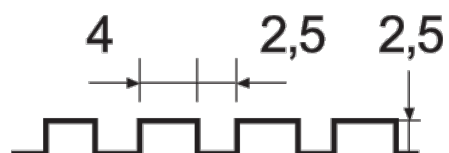

PODROBNOSTI O VÝROBKU

- Dřevěná rukojeť

- Čtyřhranné ozubení