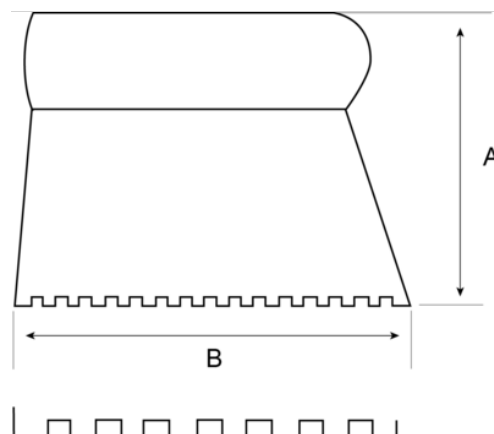

221303000

Škrabka na lepidlo.

#### PODROBNOSTI O VÝROBKU

- Dřevěná rukojeť

- Čtyřhranné ozubení

Follow the Fish!

## VLASTNOSTI VÝROBKU

Produkt	A	B	 g
<b>221303000</b>	130 mm	300 mm	180 g