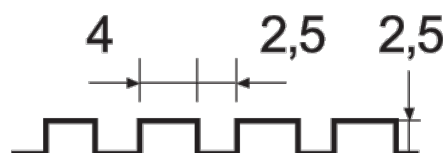

221301200
Škrabka na lepidlo.

PODROBNOSTI O VÝROBKU

- Dřevěná rukojeť

- Čtyřhranné ozubení

Follow the Fish!

VLASTNOSTI VÝROBKU

Produkt	A	B	
221301200	130 mm	120 mm	90 g