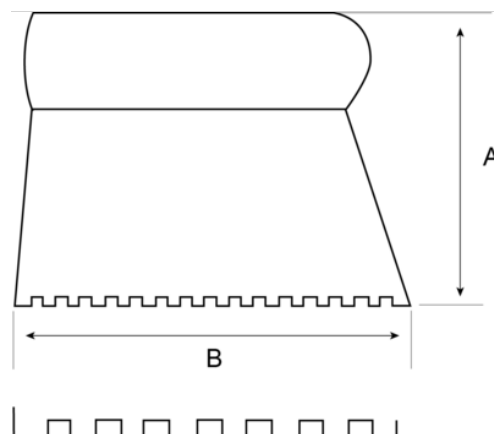

221301200
Škrabka na lepidlo.

PODROBNOSTI O VÝROBKU

- Dřevěná rukojeť

- Čtyřhranné ozubení

Follow the Fish!

VLASTNOSTI VÝROBKU

Produkt	A	B	
221301200	130 mm	120 mm	90 g