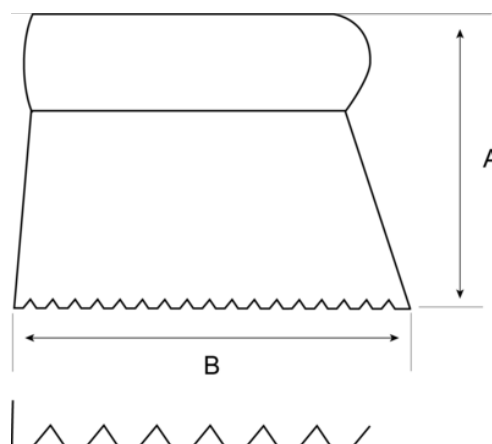

221201200
Škrabka na lepidlo.

PODROBNOSTI O VÝROBKU

- Dřevěná rukojeť
- Trojúhelníkové ozubení

VLASTNOSTI VÝROBKU

Produkt	A	B	
221201200	130 mm	120 mm	90 g