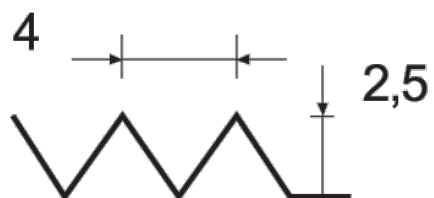

221201200
Škrabka na lepidlo.

PODROBNOSTI O VÝROBKU

- Dřevěná rukojeť
- Trojúhelníkové ozubení

VLASTNOSTI VÝROBKU

Produkt	A	B	
221201200	130 mm	120 mm	90 g