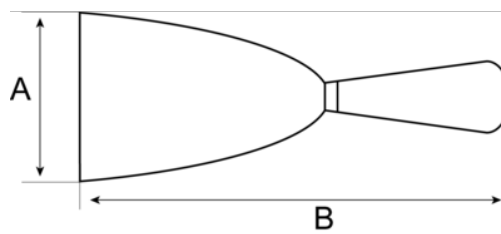

### PODROBNOSTI O VÝROBKU

- Čepel u uhlíkové oceli: 1.5 mm tlustá/ 0.5 mm u hrotu. Excelentní flexibilita
- Leštěná a lakovaná čepel pro delší životnost
- Kovový kroužek pro perfektní fixaci čepel u rukojeti
- Plastová rukojeť s otvorem na zavěšení

### VLASTNOSTI VÝROBKU

Produkt	<b>A</b>	<b>B</b>	 g
<b>216000600</b>	60 mm	210 mm	51 g

Follow the Fish!