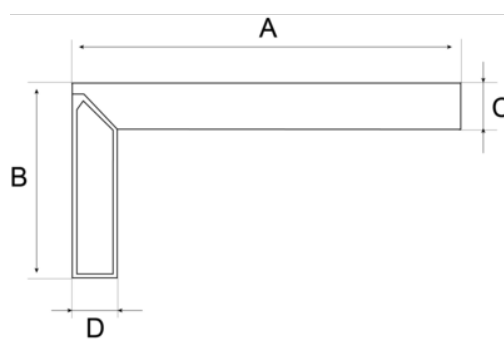

308510000
Úhelník.

PODROBNOSTI O VÝROBKU

- Úhelník na rozvržení a nastavení

VLASTNOSTI VÝROBKU

Produkt	A	B	C	D	E	 g
308510000	1000 mm	500 mm	30 mm	30 mm		1720 g

Follow the Fish!