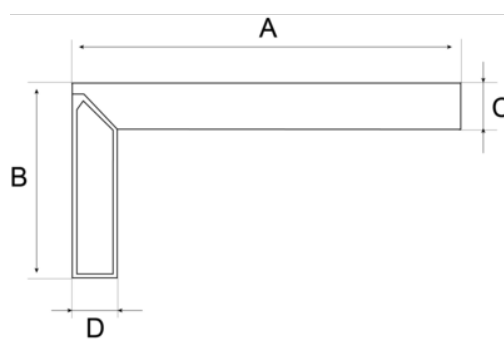

308508000
Úhelník.

PODROBNOSTI O VÝROBKU

- Úhelník na rozvržení a nastavení

VLASTNOSTI VÝROBKU

Produkt	A	B	C	D	E	 g
308508000	800 mm	400 mm	30 mm	30 mm		1370 g

Follow the Fish!