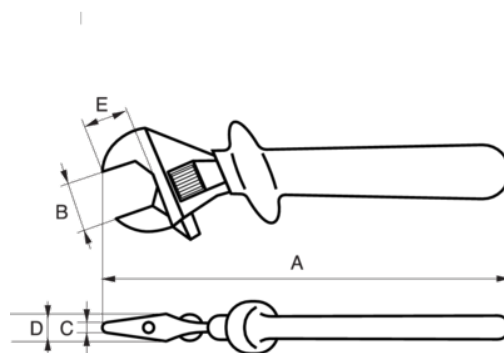

8073V

Izolovaný stavitelný klíč.

PODROBNOSTI O VÝROBKU

- Izolovaný stavitelný klíč
- Pro práci na strojích pod napětím až 1000 V
- ISO 6787, IEC 60900
- Vysoce výkonná slitinová ocel
- Chromováno a ošetřeno proti korozi
- 3 vrstvý barevný izolační povlak
- Nastavitelné čelisti se pohybují snadno při točení šroubem pomocí palce

VLASTNOSTI VÝROBKU

Produkt	A	A	B	C	D	E	 g
8073V	310 mm	12 in	34 mm	11 mm	19 mm	34 mm	650 g

Follow the Fish!