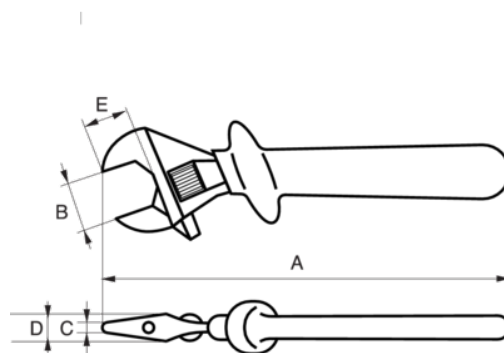

8070V Izolovaný stavitelný klíč.

PODROBNOSTI O VÝROBKU

- Izolovaný stavitelný klíč
- Pro práci na strojích pod napětím až 1000 V
- ISO 6787, IEC 60900
- Vysoce výkonná slitinová ocel
- Chromováno a ošetřeno proti korozi
- 3 vrstvý barevný izolační povlak
- Nastavitelné čelisti se pohybují snadno při točení šroubem pomocí palce

VLASTNOSTI VÝROBKU

Produkt	A	A	B	C	D	E	 g
8070V	165 mm	6 in	20 mm	5.5 mm	12 mm	19 mm	175 g

Follow the Fish!