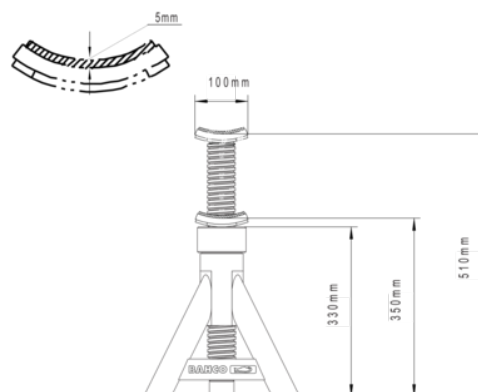

## BH3HD12000 Odolná podpěra.

### VLASTNOSTI VÝROBKU

Produkt						
<b>BH3HD12000</b>	12000 kg	350 mm	510 mm	362 mm	329 mm	12.38 kg

Follow the Fish!